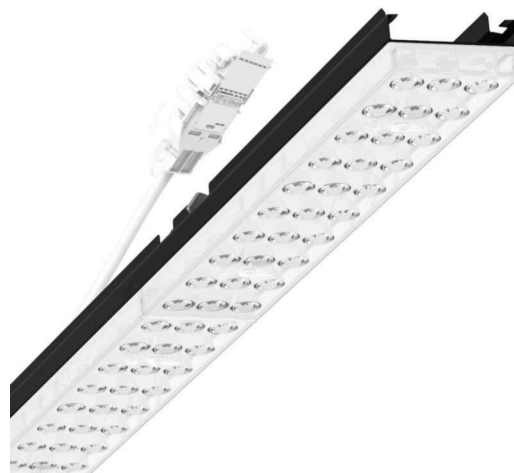

прибородержатель переменный - Individual.Lens.Optic - прямой несимметричный свет, двойной - без видимых стыков

Ламподержатель из оцинкованного стального профиля, поверхность покрыта лаком на полиэфирной смоле. Крепление без инструментов с нажимными затворами, встроенными в конструкцию, обеспечивают защиту от кражи и взлома. В несущей трековой шине позиционируется по-разному. Цвет корпуса черный RAL 9005; Прямое двойное несимметричное излучение, распределение света посредством линзы «Individual.Lens.Optic» из пластика ПММА. Оптика отдельных линз делает сборку и установку предельно удобными, плоскость легко чистится. Тройные ряды из отдельных линз и лампы-/прибородержатели, идеально согласованные между собой, обеспечивают цельный вид без стыков и неравномерностей. Подключение к электросети через присоединительный провод длиной 1 м для свободного позиционирования прибородержателя в световой полосе и 3-полюсную втычную деталь для быстрой сборки со свободным выбором фаз. Сменные блоки, позволяющие легко модернизировать освещение, существенно продлевают срок службы всей осветительной установки.

электротехника

Балласт	Электронный драйвер (1 штука)
Мощность системы	53W
сетевое напряжение	230V/50Hz
класс энергосбережения/Источник света	D

Оптика

Оснастка	LED, цветопередача/оттенок света CRI ≥ 80 / 4000K
Допуск для координаты цветности (MacAdam)	3SDCM
Фотобиологическая безопасность (светильник)	RG1
Номинальный световой поток	8267lm
Срок службы LED	50000h L80/B10 (Tq 35°C)
светоотдача светильников	156lm/W
Угол излучения	70° (C0) / 90° (C90)
UGR поп./вдоль	20.4 / 19.1

Механика

цвет корпуса	черный RAL 9005
размеры (LxWxH/DxH)	1531mm x 55mm x 37mm
вес (нетто)	2kg
Вид монтажа	сборка трековых систем, световая структура

DEEP-LINK

<https://www.regiolux.de/ru/article/19465004034>

Ссылка	LED 8000lm 840
ηLB	100 %
Φ ↓/↑	99 % / 1 %
UGR поп./вдоль	20.4 / 19.1

размеры

L	1531 mm	Длина
B	55 mm	Ширина
H	37 mm	Высота