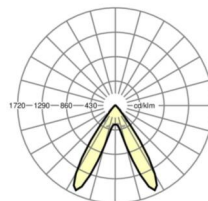

Механика

цвет корпуса	черный RAL 9005
размеры (LxWxH/DxH)	1531mm x 55mm x 37mm
вес (нетто)	2kg
Вид монтажа	сборка трековых систем, световая структура

DEEP-LINK

<https://www.regiolux.de/ru/article/19465004034>

Ссылка	LED 8000lm 840
ηLB	100 %
Φ ↓/↑	99 % / 1 %
UGR поп./вдоль	20.4 / 19.1

размеры

L	1531 mm	Длина
B	55 mm	Ширина
H	37 mm	Высота