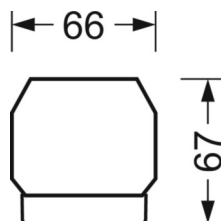

Механика

цвет корпуса	черный RAL 9005
размеры (LxWxH/DxH)	1531mm x 55mm x 37mm
вес (нетто)	2kg
Вид монтажа	сборка трековых систем, световая структура

DEEP-LINK

<https://www.regiolux.de/ru/article/19465004034>

Ссылка	LED 8000lm 840
ηLB	100 %
Φ ↓/↑	99 % / 1 %
UGR поп./вдоль	20.4 / 19.1

размеры

L	1531 mm	Длина
B	55 mm	Ширина
H	37 mm	Высота